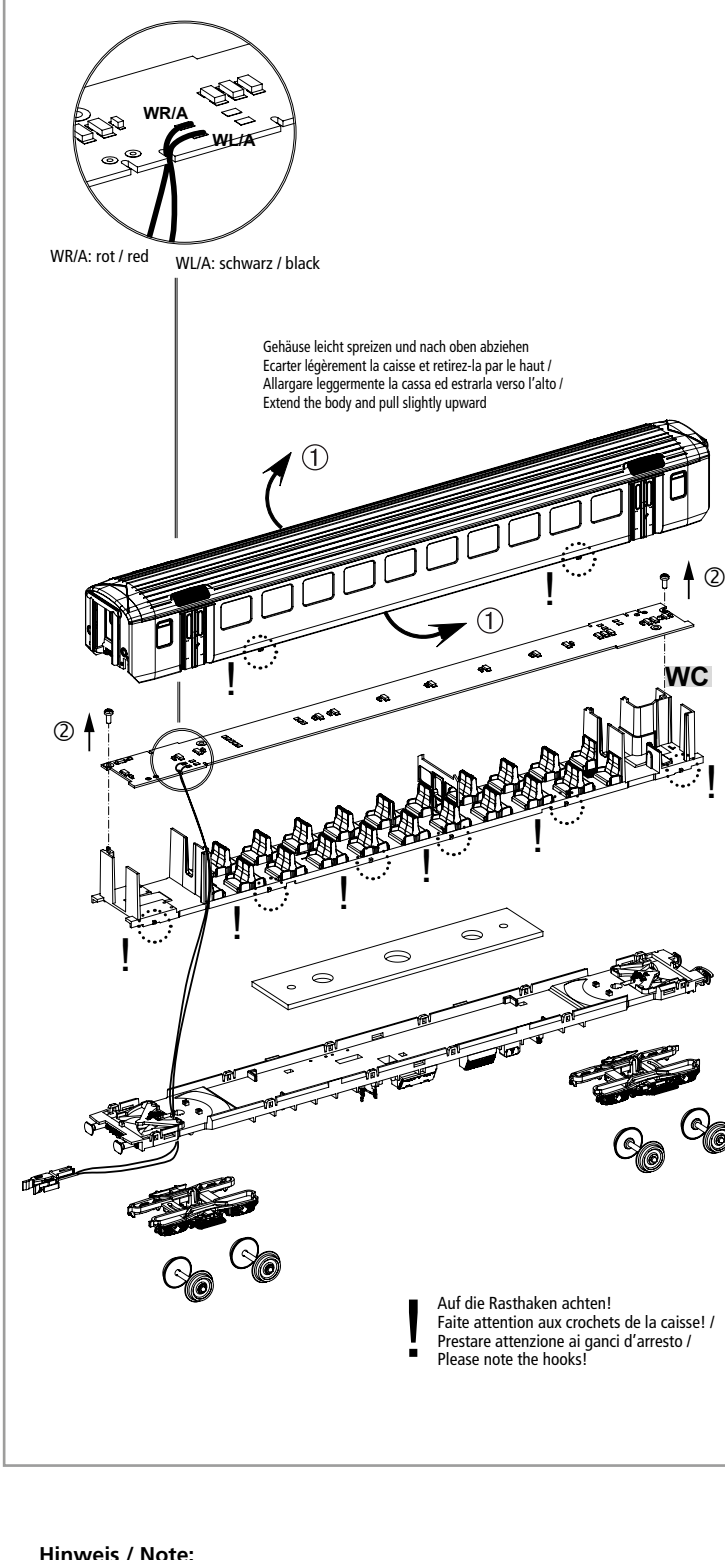

AC-Version

Hinweis / Note:

96795E / # 96795E-AC können mit dem Multiprotokoll-Funktionsdecoder # 56126 gesteuert werden, siehe hierzu die FAQ.

96795E / # 96795E-AC can be controlled with the multiprotocol function decoder # 56126, see FAQ.