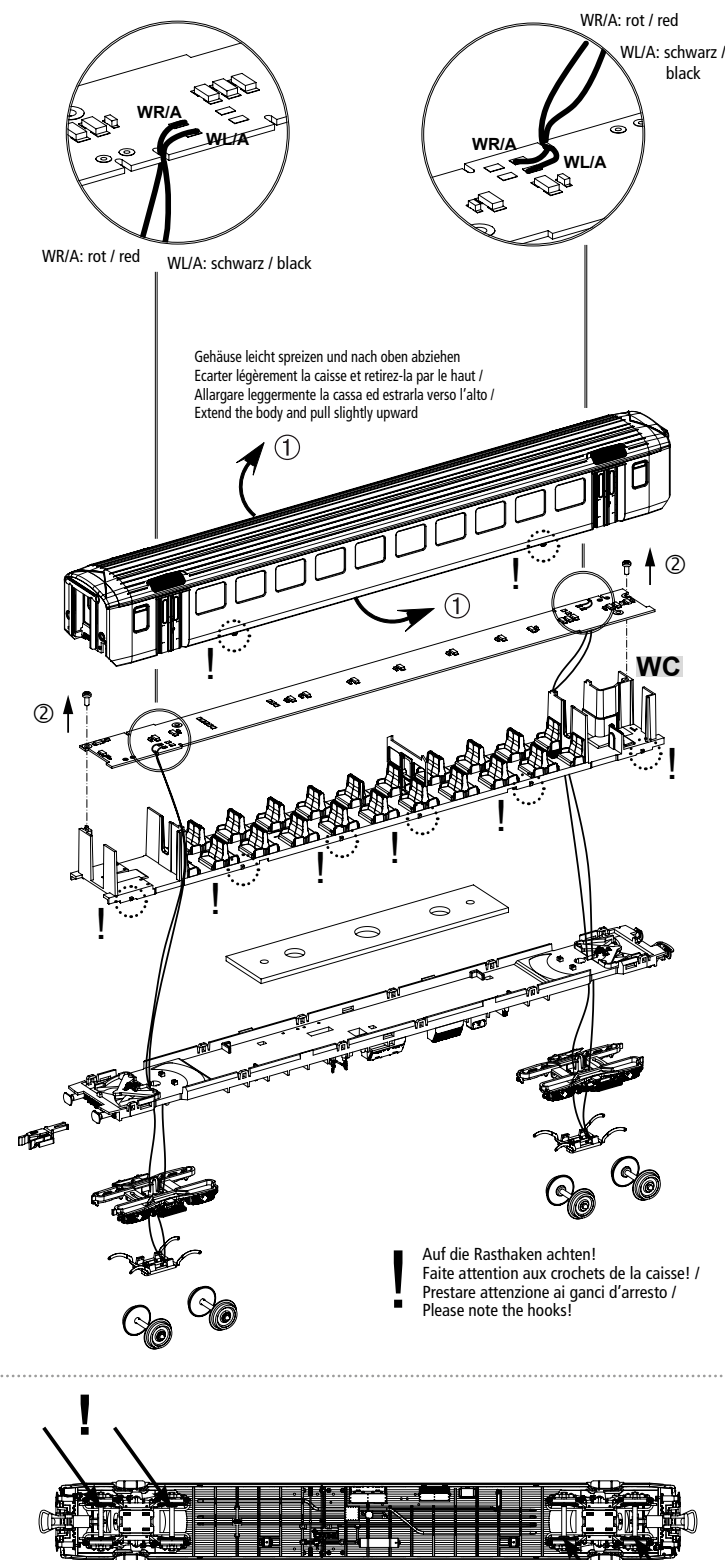

DC-Version