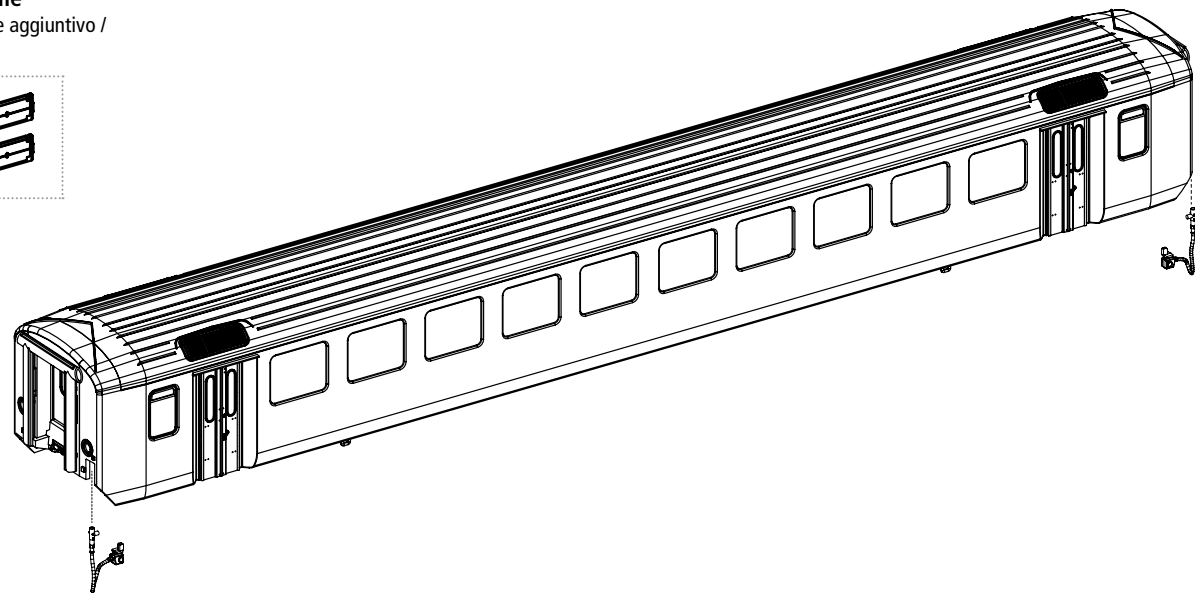

Zurüstbauteile
Accessoires / Componente aggiuntivo /
Extensions

ERSATZTEILE

Pièces de rechange
Parti di ricambio
Spare parts

Bei Ersatzteilanforderung bitte immer die vollständige Ersatzteil-Nr. angeben.
Lors de la commande de pièces détachées veuillez indiquer le numéro complet de l'article.
Si prega di ordinare il pezzo di ricambio desiderato con il completo ricambio numero di articolo parte.
Please order the wanted spare part with the complete spare part item number.