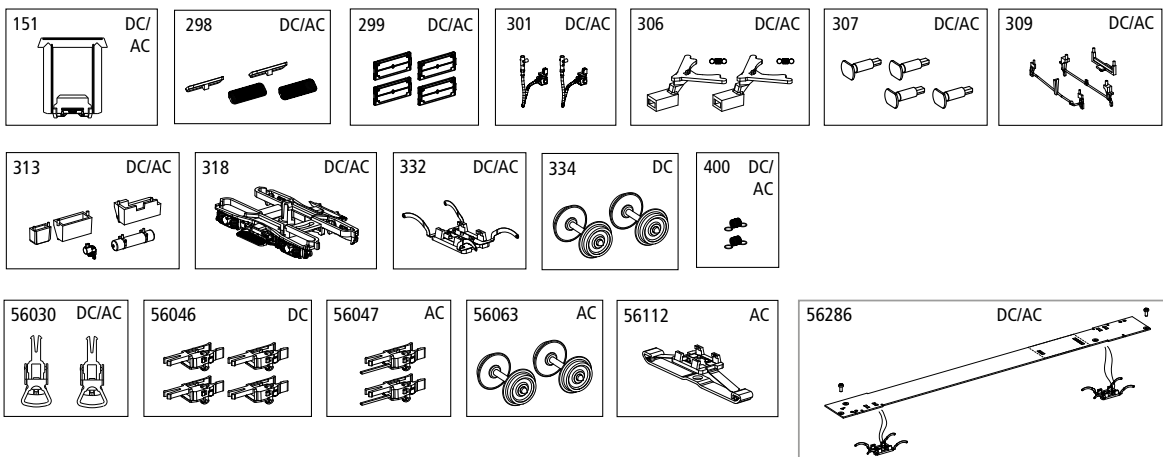

Bezeichnung / Description	ET-Nr. / spare part N°	PG*
Gummiwulst / Door frame	53000-151	5
Lüftungsgitter Dach (4 Stck.) / Ventilation-roof (4 pcs.)	53000-298	8
Zuglaufschild (4 Stck.) / Information plate (4 pcs.)	53000-299	8
Heizleitung BLS (2 Stck.) / Heating pipe-BLS (2 pcs.)	53000-301	6
Kupplungsschacht (2 Stck.) + Feder (2 Stck.) / Coupler (2 pcs.) + Spring (2pcs.)	53000-306	9
Puffer (4 Stck.) / Buffer (4 pcs.)	53000-307	6
Bremsentlüftung BLS, Bremsschaltnahn, Wagenortungssystem / Pipe-chassis-dining car SBB, Handle-chassis, Part-chassis	53000-309	7
Bremssteuerventil, Statisches Ladegerät, Elektrokasten, Batteriekasten, Kessel / Ventil, Static charger-BLS, Box-chassis, Battery box, boiler	96795A-313	8
Drehgestell, komplett / Bogie, complete	53000-318	10
Schleiferhalter clip mit Radschleifer / Pick up cover w wheel slider	53000-332	8
Feder (2 Stck.) / Spring (2 pcs.)	53000-400	5

Bezeichnung / Description	ET-Nr. / spare part N°	PG*
ET aus unserem Standard-Programm / Spare parts standard range		
Kupplung, vollst. (2 Stück) / Coupling, complete (set of 2)	56030	
Beleuchtungsbausatz EW I / Interior Lighting EW I	56286	
nur für DC-Version / only for DC version		
Radsatz (2 Stück) / Wheelset (set of 2)	53000-334	9
ET aus unserem Standard-Programm (nur DC-version) / Spare parts standard range (only DC version)		
Kurzkupplung (4 St.) / Short coupler (4 pcs.)	56046	
ET aus unserem Standard-Programm (nur AC-version) / Spare parts standard range (only AC version)		
stromführende Kurzkupplung (2 St.) / Short coupler (2 pcs.)	56047	
Radsatz (2 Stück) / Wheelset (set of 2)	56063	
Schleifer / Slider	56112	